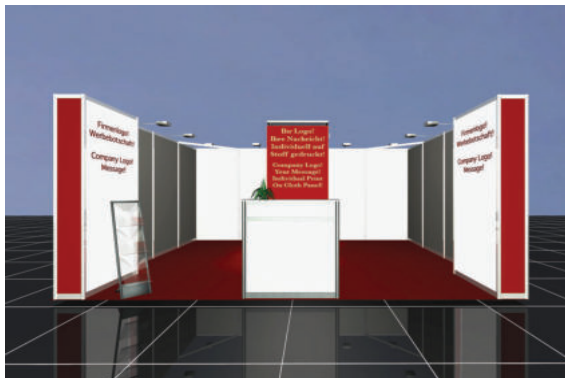

Wandvorbau:

an den äußeren Standseiten montiert, Grundfläche 1,00x0,30x2,50 m Vorderwand mit Digitaldruck, optional auch hinterleuchtet

Double mounted wall:

at both stand corners, built in front of back walls, dimensions 1.00x0.30x2.50 mtrs, front panel incl. print, optional illum. behind panel

Deckenkonstruktion:

AL-Rahmenelement 0,95x2,50 m BxT, mit Gitternetz Deckensegel weiß Vorne Stellwand AL-Rahmenelement 0,95x2,50 BxH mit Stoffbanner bedruckt nach Kundenvorgaben

Ceiling construction:

Al.-frame 0.95x2.50 m with cloth grid white frontpart Al.-wallframe 0.95x2.50 m, with printed cloth panel

Teppichboden:

Expo-Rips nach unserer Farbkarte

Floor carpet:

Expo-Rips according to our available colours

Auf- und Abbau:

nach Vereinbarung, inkl. Grundreinigung vor der Veranstaltung

Construction and dismantling:

by arrangement, including basic cleaning before the event

Standausstattung:

Standgröße in qm	12-20	21-30	>30
Tisch rund Ø 80 cm	1	1	2
Lederstuhl schwarz/chrom	3	4	6
Wandvorbau	1	1	2
Strahler 100W pro 2 qm	bei allen Standgrößen		
3er Steckleiste 230V 1	1	1	2

Stand equipment:

Stand size in sqm	12-20	21-30	>30
Table round Ø 80 cm	1	1	2
Leather chair black/chrome	3	4	6
Double Mounted Wall	1	1	2
Spot 100W per 2 sqm	for all stand sizes		
triple socket 230V	1	1	2

Preis pro qm 178,00€

alle Preise zzgl. 19% MwSt

Price per sqm 178,00€

all prices excluding 19% VAT

Standspezifikationen:

unser Stand hat folgende Maße: _____ m X _____ m
unser Stand hat so viele offene Seiten: _____

stand specifications:

our stand has following dimensions: _____ m X _____ m
our stand has this amount of open sides: _____