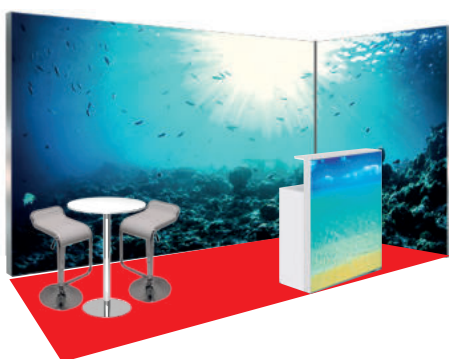

Mietfertigstände | Rental fair stand

Typ 5 | Type 5

Wir wählen diesen Stand | we choose this stand

☐

Standwände:

an allen geschlossenen Standseiten Octa-Lumina Systemwände nach Digitaldruck Vorgabe, ohne Unterbrechung im Wandverlauf Wandhöhe 2,50 m

Maximalkonstruktion:

entlang der offenen Standseiten Aluminium Unterkante 2,50 m

Firmenname:

in Standardschrift schwarze Folie auf auf Schild weiß kaschiert, max. 20 Buchstaben

Teppichboden:

Expo-Rips nach unserer Farbkarte

Auf- und Abbau:

nach Vereinbarung, inkl. Grundreinigung vor der Veranstaltung

Standausstattung:

Standgröße in qm	12-20	21-30	>30
Tisch rund Ø 80 cm	1	1	2
Barhocker LEM	3	4	6
Leuchtlogos	2	3	4
Strahler 100W pro 2 qm	bei allen Standgrößen		
3er Steckleiste 230V 1	1	1	2

Preis pro qm 349,00€

alle Preise zzgl. 19% MwSt

Standspezifikationen:

unser Stand hat folgende Maße: _____ m X _____ m
unser Stand hat so viele offene Seiten: _____

Stand walls:

at all closed stand sides Octa-Wall system walls according to digital print layout, without breaks in wall flow, wall height 2.50 mtrs

Maxima construction:

following open stand borders aluminium, bottom level 2.50 mtrs

Company Name:

standard letters black on white sign max. 20 letters

Floor carpet:

Expo-Rips according to our available colours

Construction and dismantling:

by arrangement, including basic cleaning before the event

Stand equipment:

Stand size in sqm	12-20	21-30	>30
Table round Ø 80 cm	1	1	2
Leather chair black/chrome	3	4	6
Double Mounted Wall	1	1	2
Spot 100W per 2 sqm	for all stand sizes		
triple socket 230V	1	1	2