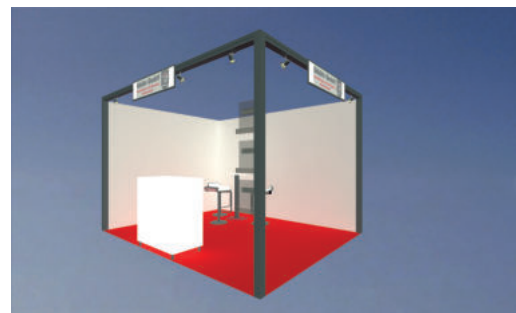

Price per sqm 258,00€

all prices excluding 19% VAT

stand specifications:

our stand has following dimensions: _____ m X _____ m
our stand has this amount of open sides: _____