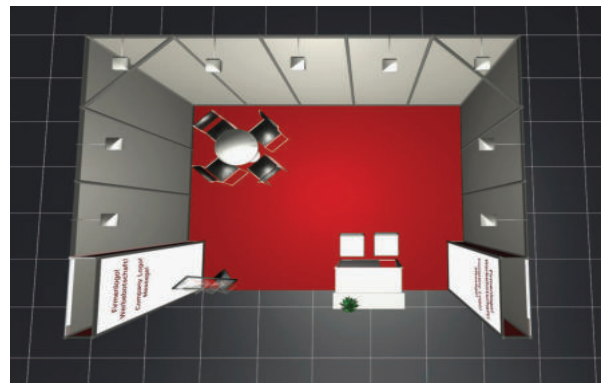

Typ 1 | Type 1

Wir wählen diesen Stand | we choose this stand

☐

Standwände:

an allen geschlossenen Standseiten Octanorm Systemmaterial Alu silberfarben, Wandfüllungen Hartfaser weiß, Wandhöhe 2,50 m

Stand walls:

at all closed stand sides Octanorm system material aluminium silver, with white hardboard panels, Wall height 2.50 mtrs

Wandvorbau:

an den äußeren Standseiten montiert, Grundfläche 1,00x0,30x2,50 m Vorderwand mit Digitaldruck, optional auch hinterleuchtet

Double mounted wall:

at both stand corners, built in front of back walls, dimensions 1.00x0.30x2.50 mtrs, front panel incl. print, optional illum. behind panel

Teppichboden:

Expo-Rips nach unserer Farbkarte

Floor carpet:

Expo-Rips according to our available colours

Auf- und Abbau:

nach Vereinbarung, inkl. Grundreinigung vor der Veranstaltung

Construction and dismantling:

by arrangement, including basic cleaning before the event

Standausstattung:

Standgröße in qm	9-20	21-30	>30
Tisch rund ø 80 cm	1	1	2
Lederstuhl schwarz/chrom	3	4	6
Wandvorbau	1	1	2
Strahler 100W pro 2 qm	bei allen Standgrößen		
3er Steckleiste 230V 1	1	1	2

Stand equipment:

Stand size in sqm	9-20	21-30	>30
Table round ø 80 cm	1	1	2
Leather chair black/chrome	3	4	6
Double Mounted Wall	1	1	2
Spot 100W per 2 sqm	for all stand sizes		
triple socket 230V	1	1	2

Preis pro qm 128,00€

alle Preise zzgl. 19% MwSt

Price per sqm 128,00€

all prices excluding 19% VAT

Standspezifikationen:

unser Stand hat folgende Maße: _____ m X _____ m
unser Stand hat so viele offene Seiten: _____

stand specifications:

our stand has following dimensions: _____ m X _____ m
our stand has this amount of open sides: _____